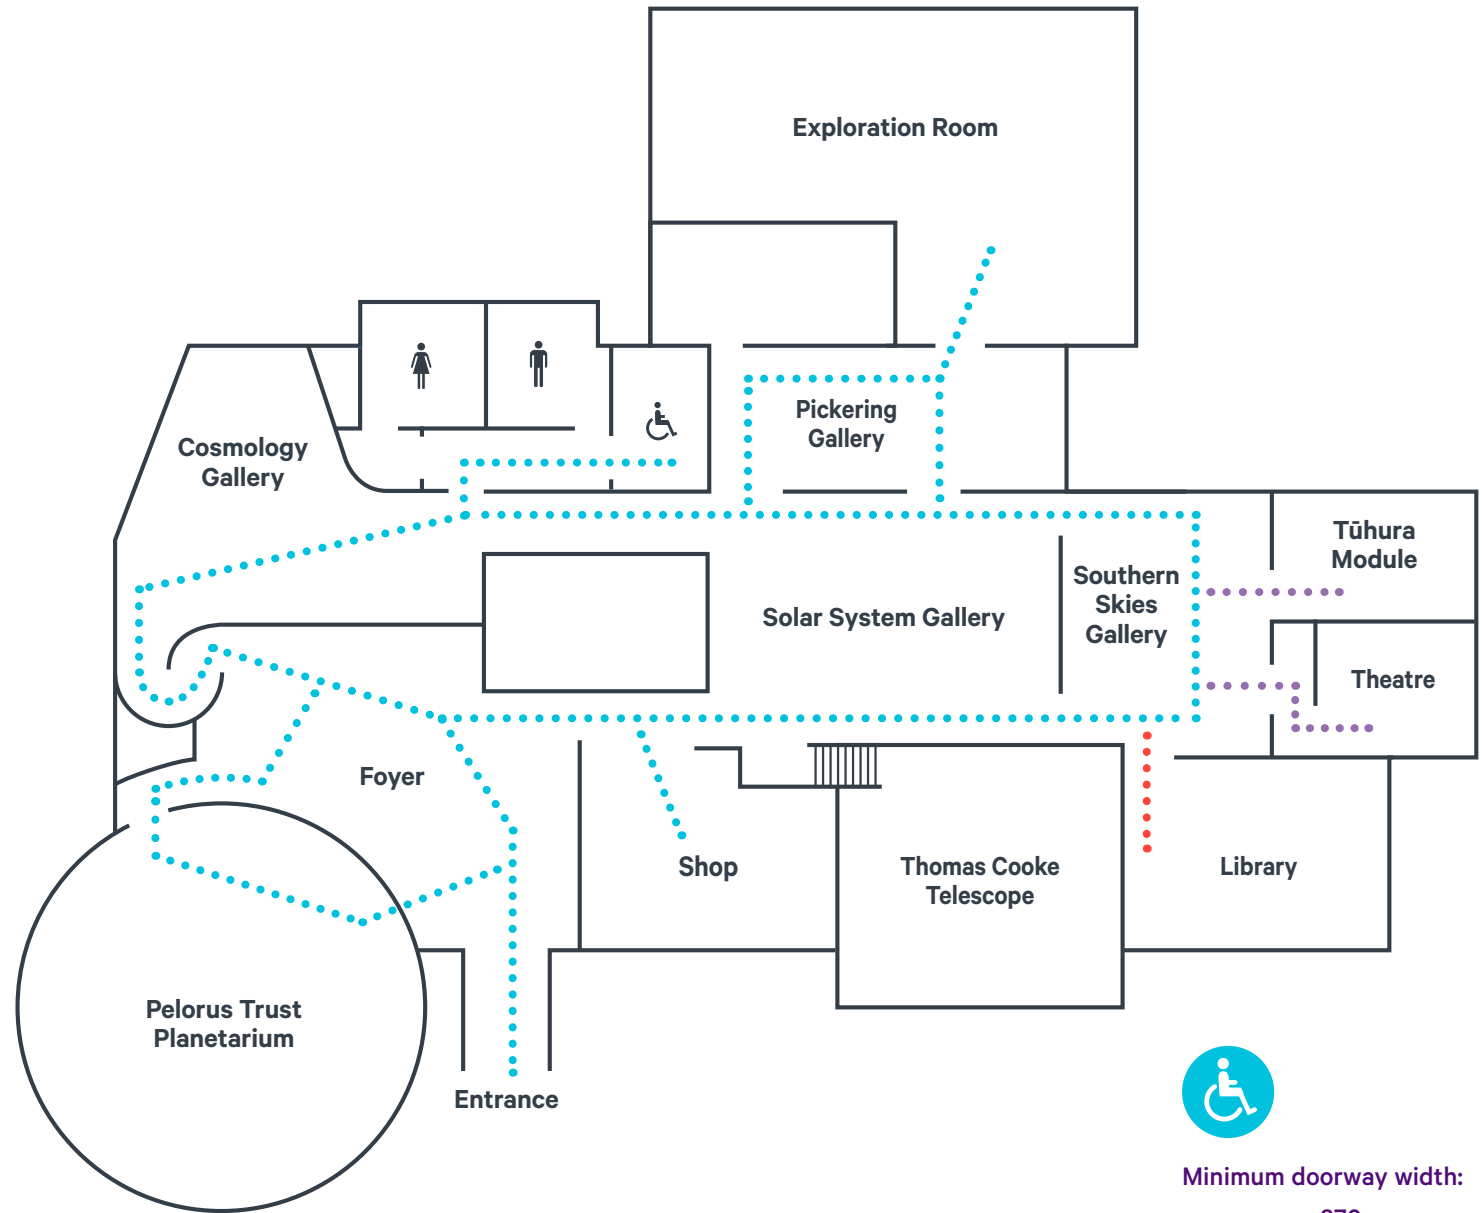

Space Place

✕ Te Ara Whānui
ki te Rangi

Nau mai,
haere mai
Welcome

Hearing Loops available in the Planetarium.

Minimum doorway width:

- 870 mm
- 770 mm
- 750 mm